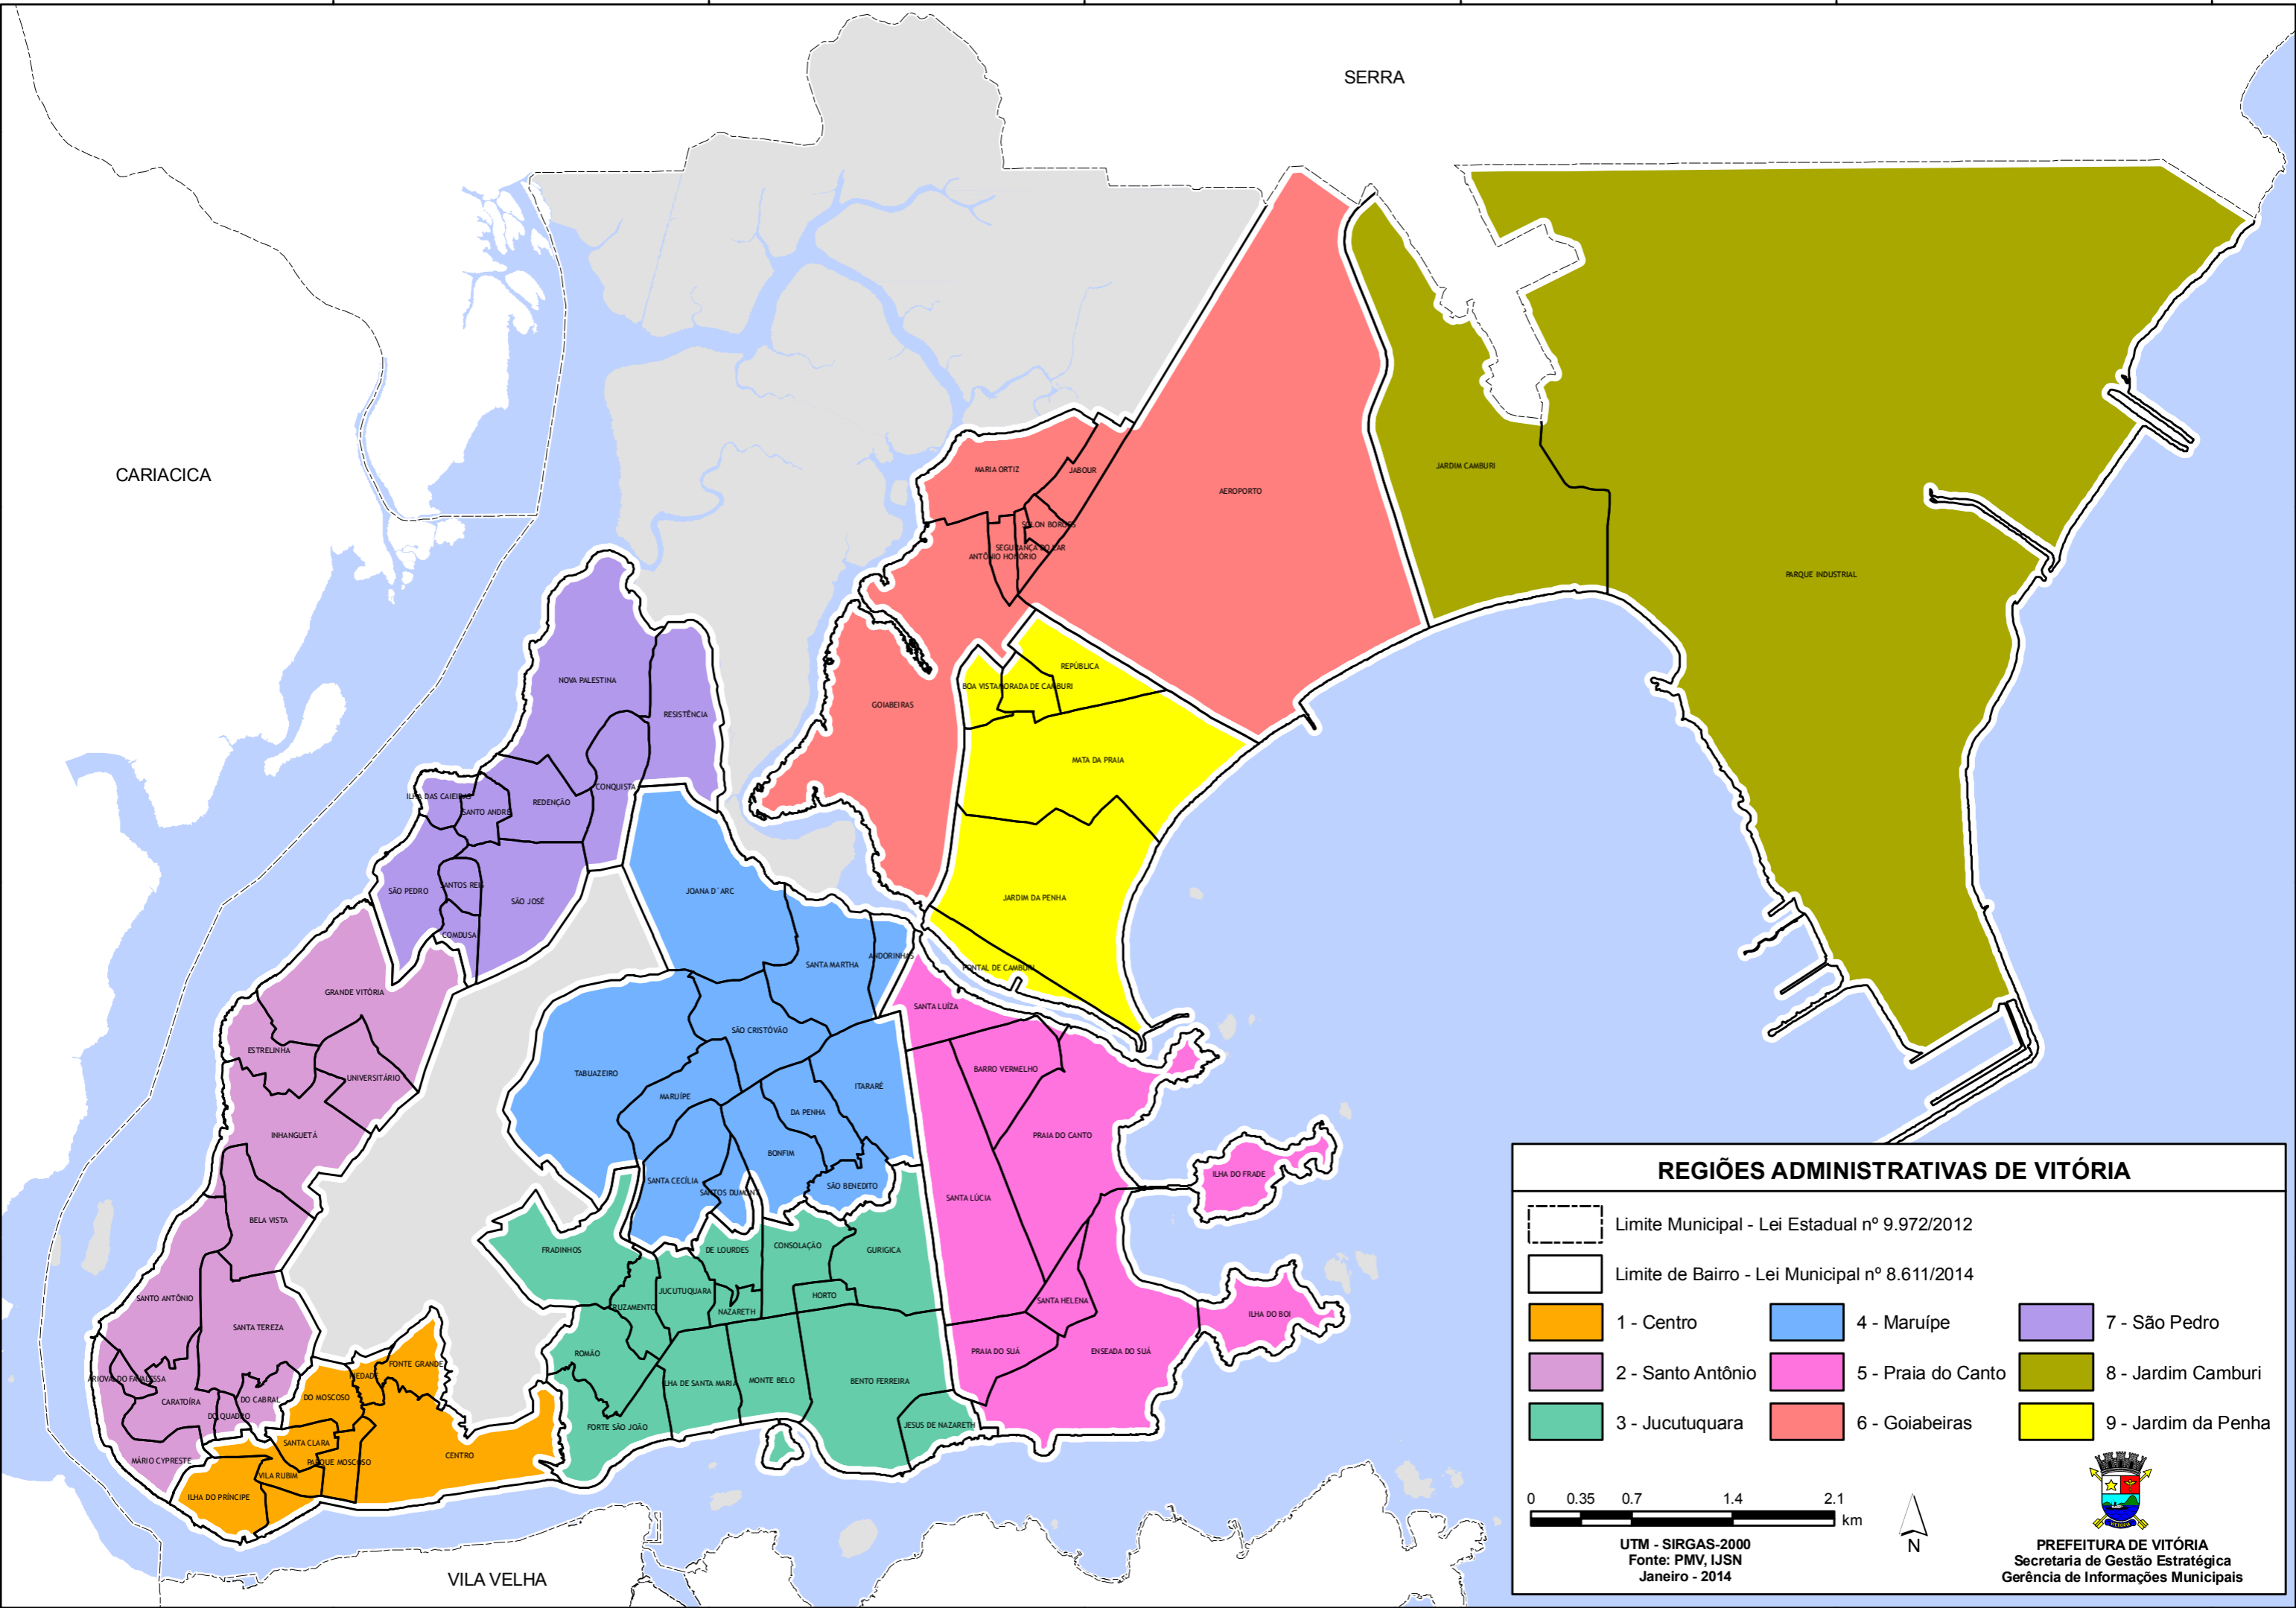

359800

362400

365000

367600

370200

372800

7761800

7761800

7759200

7759200

7756600

7756600

7754000

7754000

REGIÕES ADMINISTRATIVAS DE VITÓRIA

-  Limite Municipal - Lei Estadual nº 9.972/2012
-  Limite de Bairro - Lei Municipal nº 8.611/2014
-  1 - Centro
-  2 - Santo Antônio
-  3 - Jucutuquara
-  4 - Maruípe
-  5 - Praia do Canto
-  6 - Goiabeiras
-  7 - São Pedro
-  8 - Jardim Camburi
-  9 - Jardim da Penha