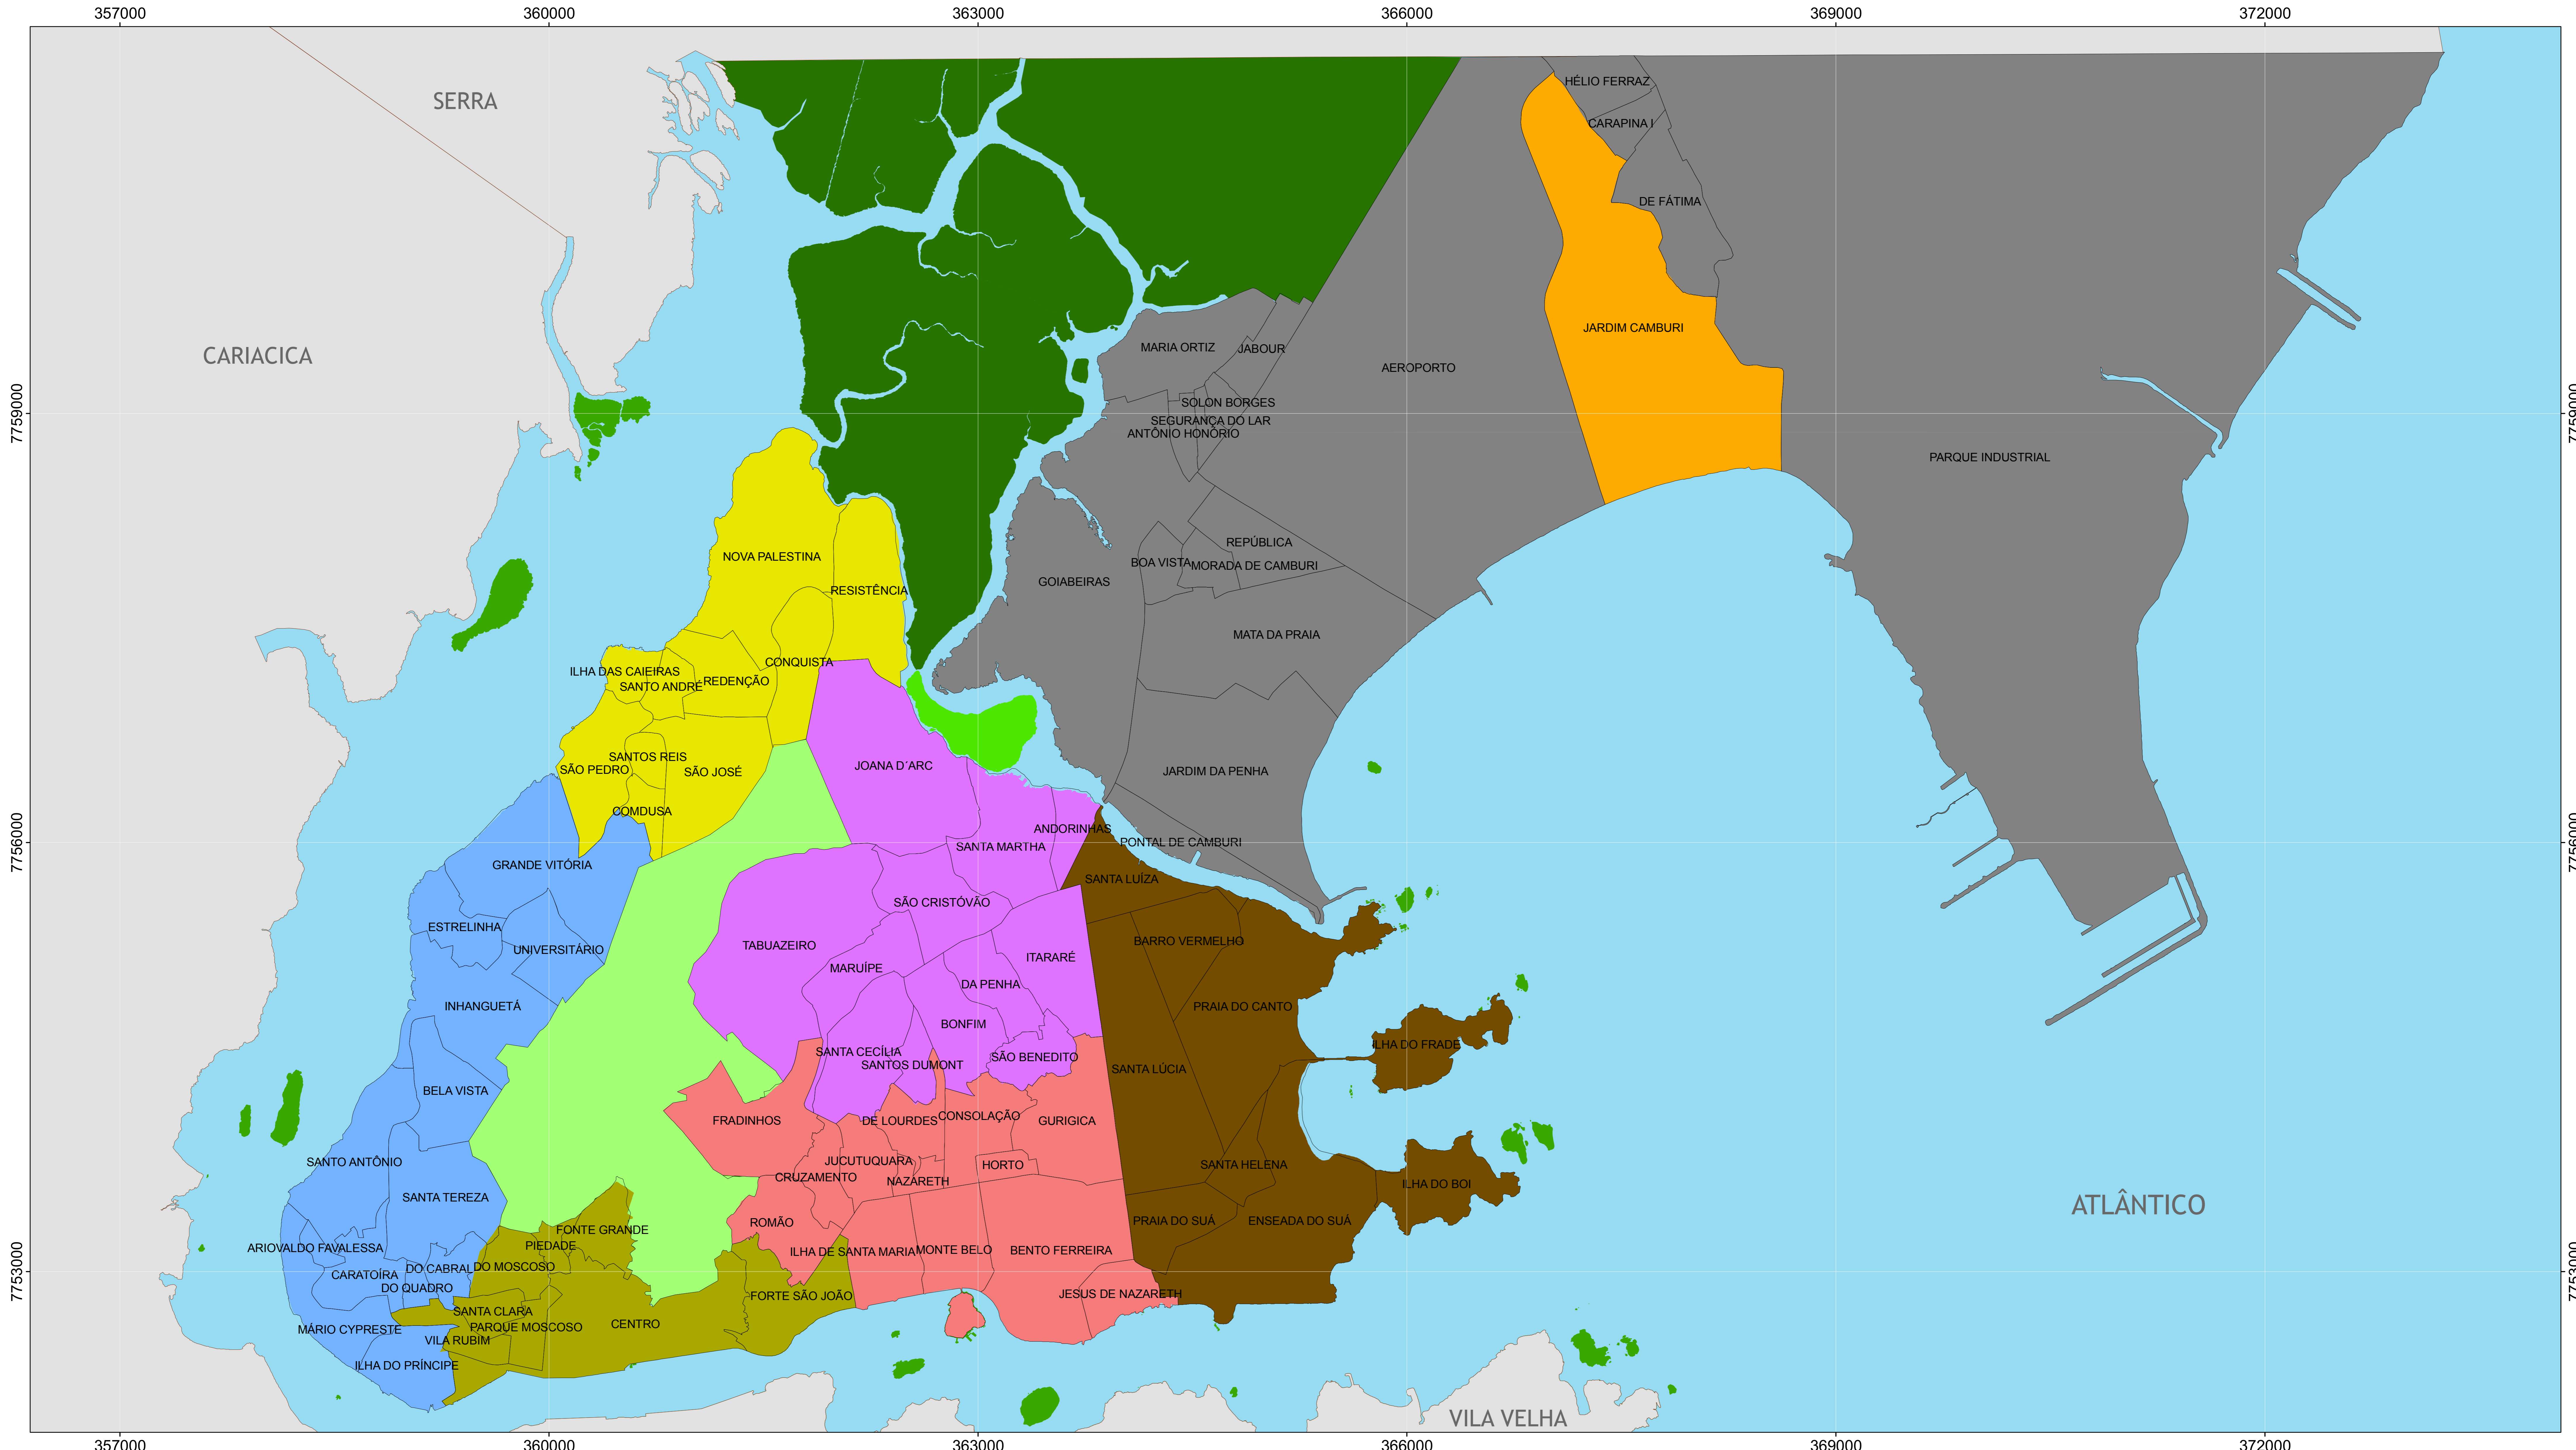

LOCALIZAÇÃO DOS BAIRROS DE VITÓRIA - LEI Nº 6.077/2003

LEGENDA

Limite

-  Bairros
-  Município

Regiões Administrativas

- | | |
|--|--|
|  Bento Ferreira |  Praia do Canto |
|  Centro |  Santo Antônio |
|  Continental |  São Pedro |
|  Maruípe |  Jardim Camburi |

Áreas Verdes

-  UC Estação Ecológica Ilha do Lameirão
-  Maciço Central
-  APP Ilha do Campinho
-  Ilhas